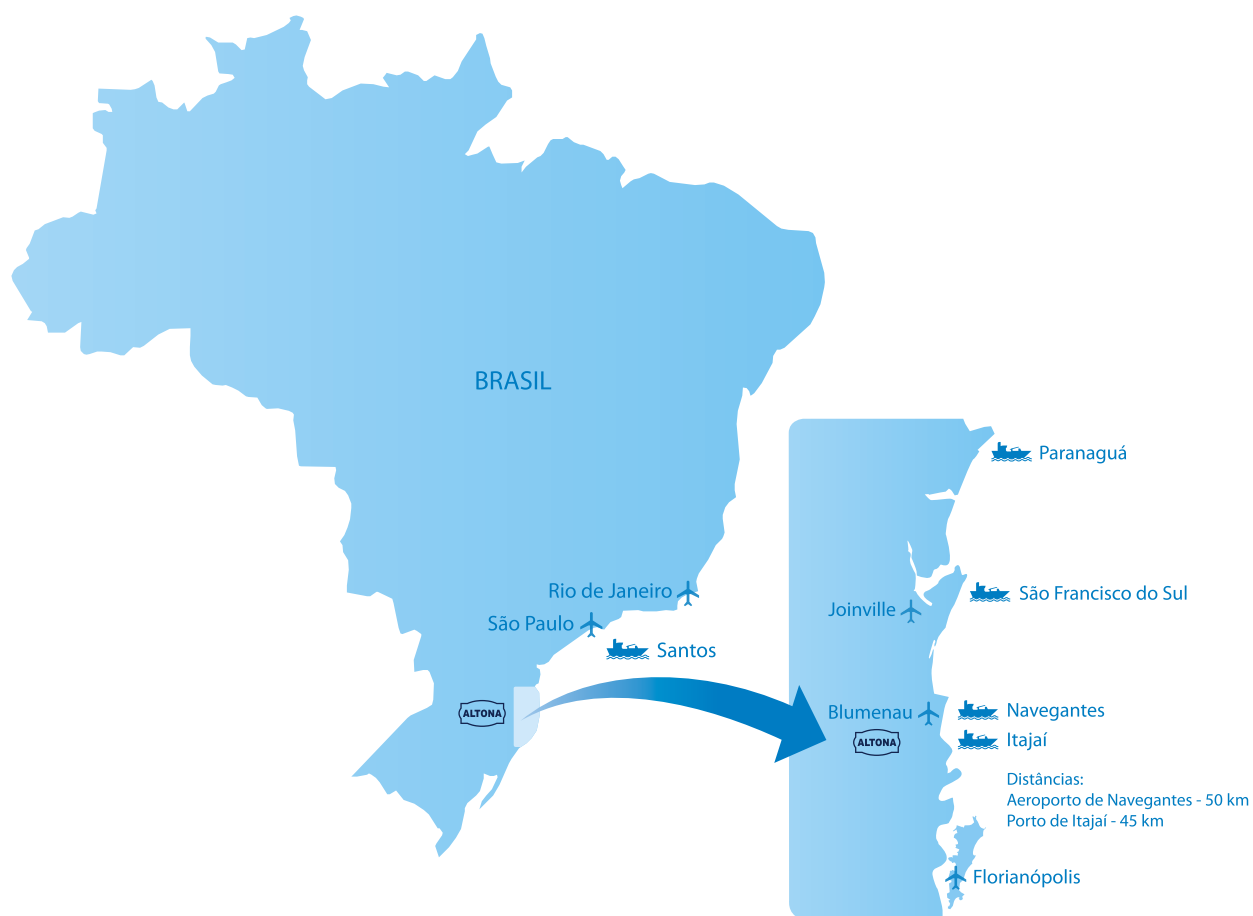

LLOYD'S REGISTER
GERMANISCHER LLOYD

MARINE DIVISION
TÜV NORD

CERTIFICAÇÕES:

DNV
SA 8000

MAIS DE 86 ANOS DE EXPERIÊNCIA NO FORNECIMENTO DE PEÇAS EM AÇO E LIGAS ESPECIAIS.

ELECTRO AÇO ALTONA S.A.

Rua Engº Paul Werner, 925 | CEP 89030.900 | Blumenau | SC | Brasil