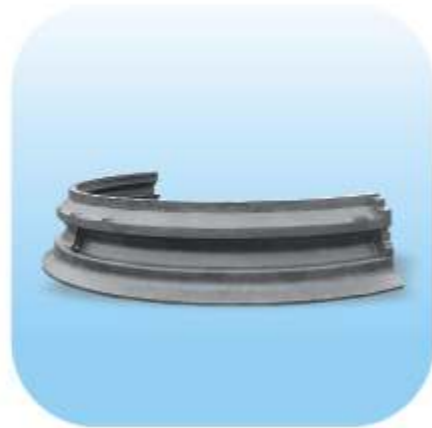

COMPRESSORES E TURBINAS

FUNDIÇÃO E USINAGEM

ALTONA

ELECTRO AÇO ALTONA S.A.

Compressores e turbinas

PEÇAS ATÉ 10.000kg
USINAGEM MEDIDA FINAL
DIMENSÕES ATÉ 6.000mm

DNV

ISO 9001:2008
ISO/TS 16949

LLOYD'S REGISTER
GERMANISCHER LLOYD

MARINE DIVISION
TÜV NORD

CERTIFICAÇÕES:

DNV
SA 8000

MAIS DE 86 ANOS DE EXPERIÊNCIA NO FORNECIMENTO DE PEÇAS EM AÇO E LIGAS ESPECIAIS.

ELECTRO AÇO ALTONA S.A.

Rua Engº Paul Werner, 925 | CEP 89030.900 | Blumenau | SC | Brasil